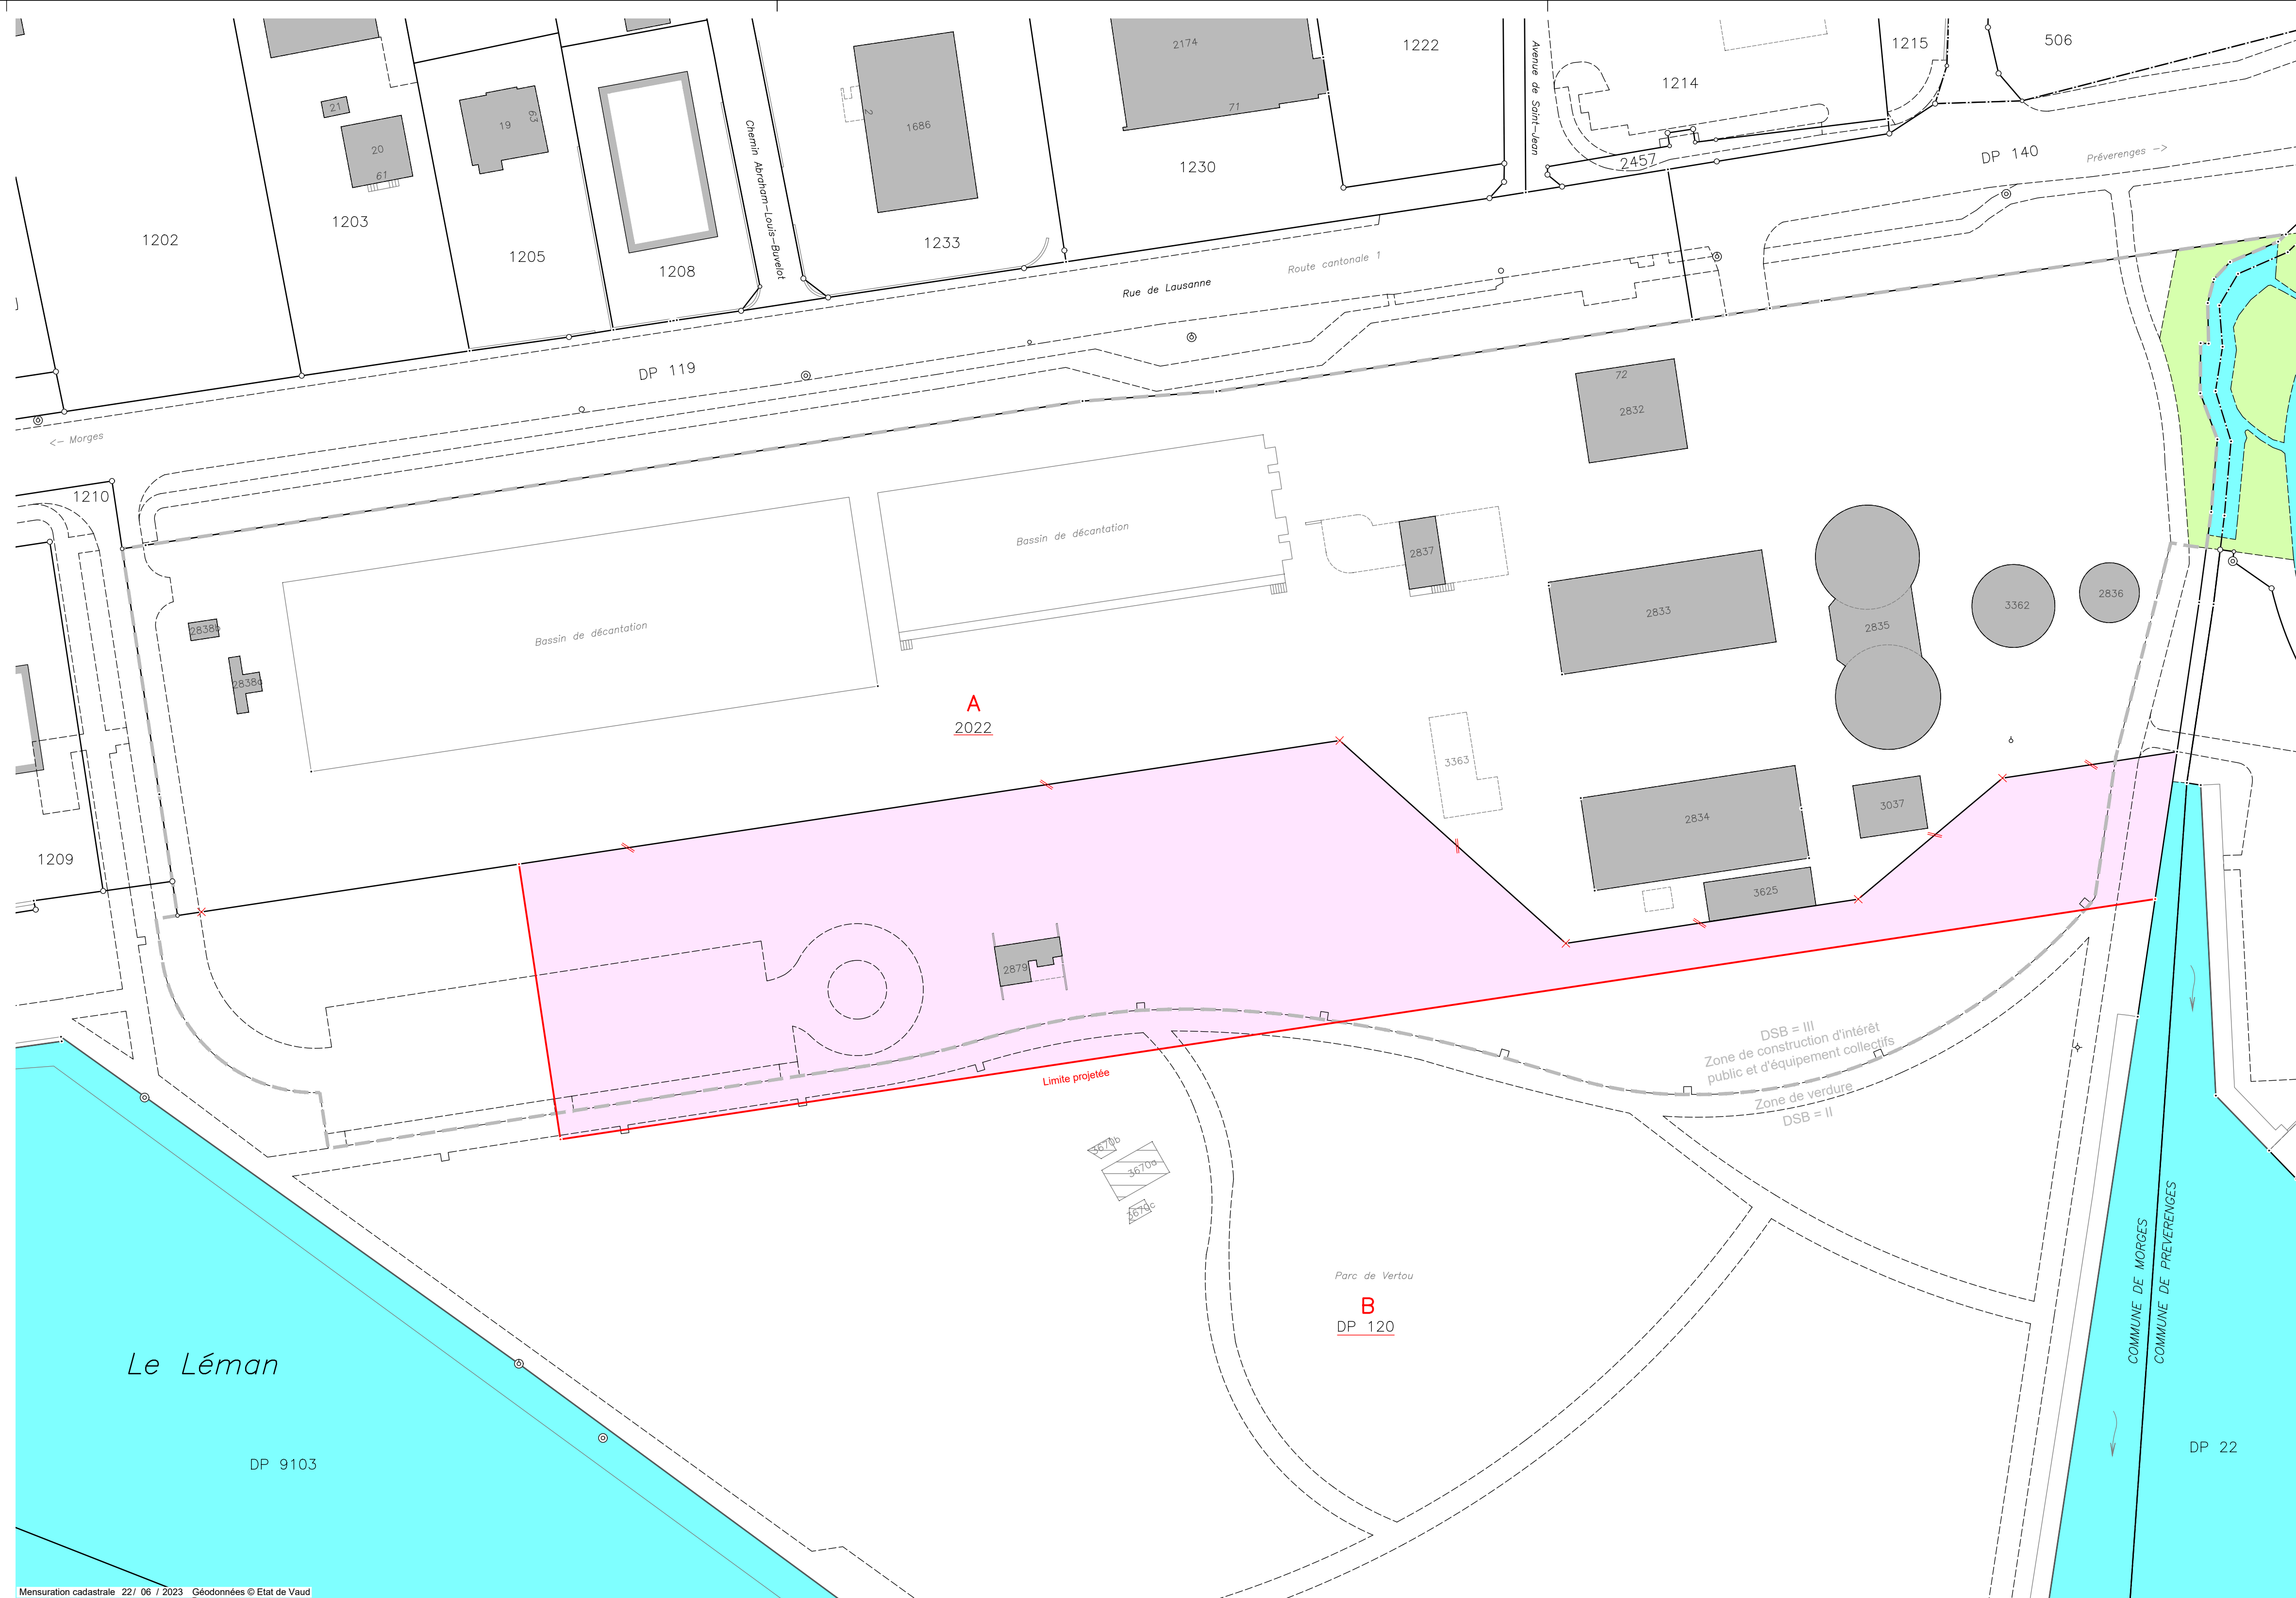

PLAN CADASTRAL - Mutation

(Mensuration numérique)

COMMUNE DE MORGES

Plan n° 24

Echelle 1: 500

Coordonnées : 2'528'860 / 1'152'100

Affectation : Zone de construction d'intérêt public et d'équipements collectifs
Zone de verdure

Transfert au chapitre privé de l'Etat de Vaud d'une surface d'environ 5'798 m² provenant du domaine public 120

Soumis à l'enquête publique

du ..... au .....

Au nom de la Municipalité

La Syndique :

La Secrétaire :

DOSSIER N°	13'266.06
INDICE	3b
DESSINE	MB
CONTROLE	GC