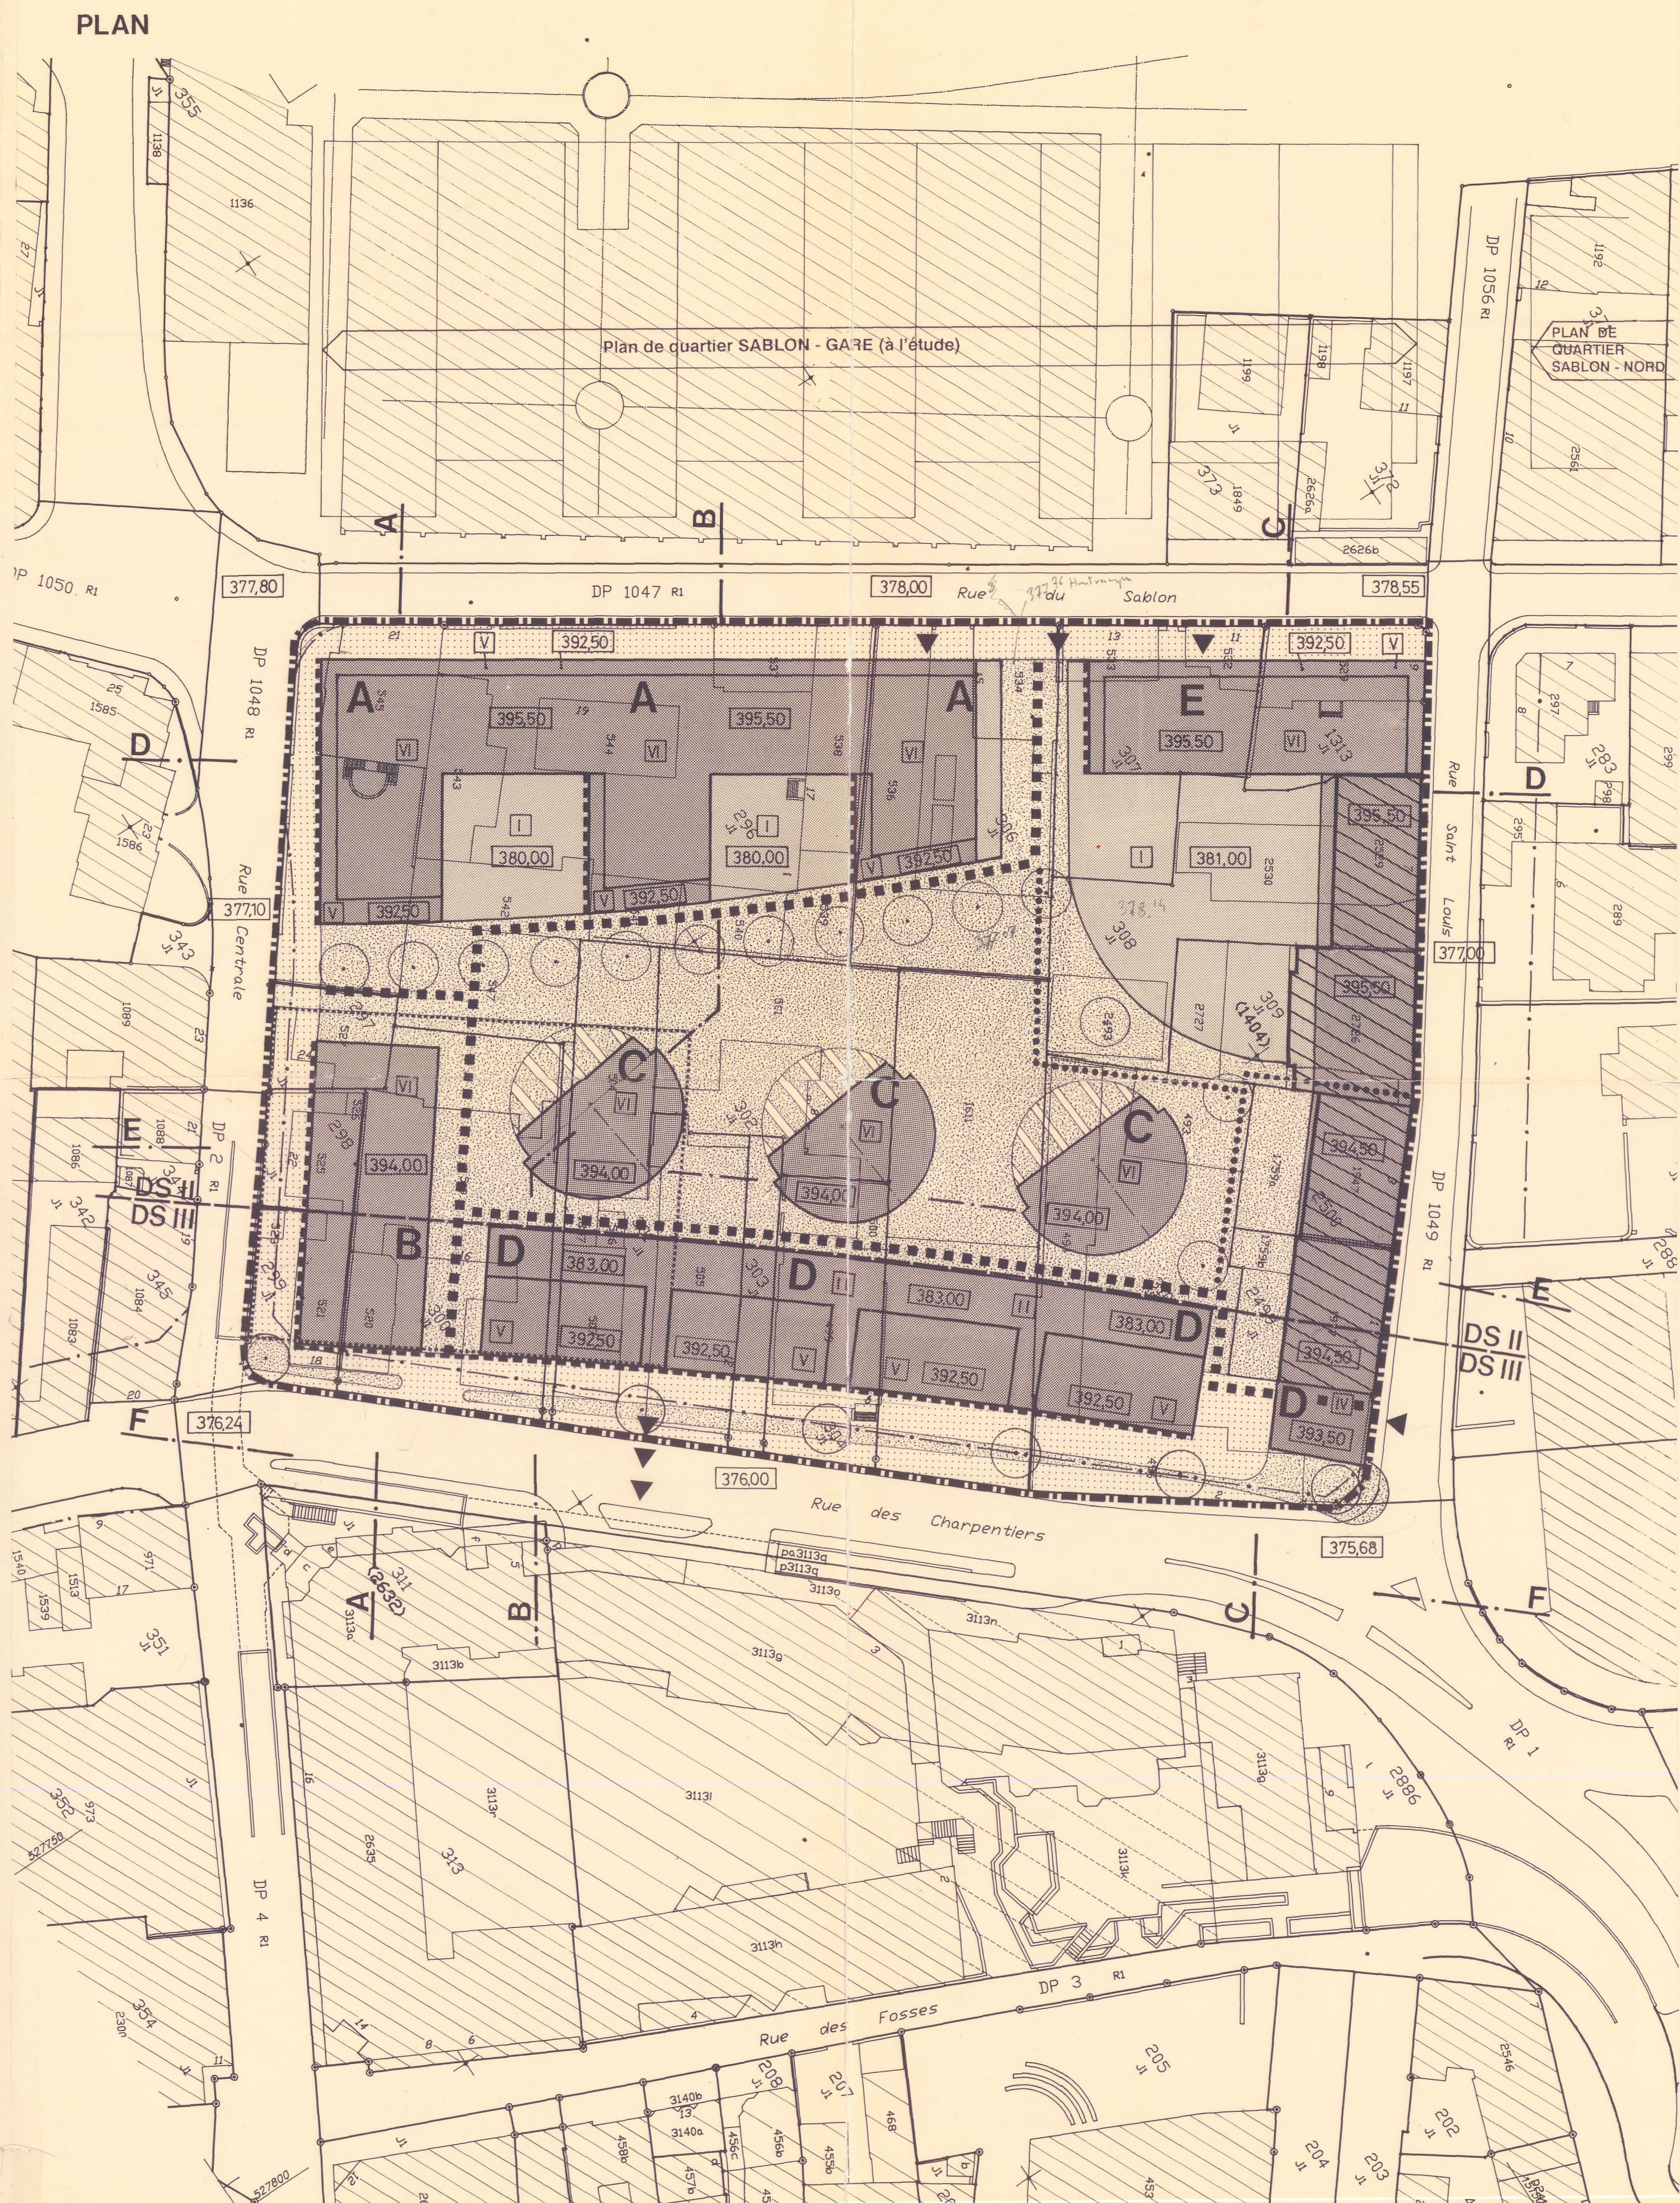

LEGENDE

	PERIMETRE GENERAL DU PLAN DE QUARTIER	Art. 1
	IDENTIFICATION DES PERIMETRES D'IMPLANTATION DES CONSTRUCTIONS HAUTES	Art. 2
	PERIMETRE D'IMPLANTATION DES CONSTRUCTIONS HAUTES	Art. 3-8
	PERIMETRE D'IMPLANTATION DES CONSTRUCTIONS BASSES	Art. 3-8
	DEGRE DE SENSIBILITE	Art. 4
	COTES D'ALTITUDE	Art. 7
	NOMBRE DE NIVEAUX	Art. 8
	PARTIES SAILLANTES	Art. 9
	AIRES DE VERDURE COLLECTIVES	Art. 12
	AIRES DE VERDURE PRIVEES	Art. 12
	LIAISONS PIETONNES	Art. 14
	LIAISONS MIXTES	Art. 14
	AIRES D'ACCES	Art. 15
	ARBRES	Art. 13
	CONSTRUCTIONS ENTERREES	Art. 16
	ACCES PARKINGS / LIAISON AVEC PARKING CHARPENTIERIS-SUD	Art. 17
	BATIMENTS EXISTANTS CONSERVES	Art. 19

PROPRIETAIRES

Parcelle	Propriétaires	Surface m2
296	Nicod Bernard	3'208
297	Lulini S.A.	186
298	Duvaud René, Regamey 2 enfants de Jules et Regamey 2 enfants de Louis, coh.	176
299	Nicod Bernard	244
300	Nicod Bernard	1'110
301	Nicod Bernard	1'065
302	Friderici 2 fils d'Alfred	712
303	No 301 - 302 - 304 chacun pour 1/3	165
304	La Concorde association	477
305	Friderici 2 fils d'Alfred	1'176
306	Nicod Bernard	1'004
307	Galley Edouard, Schlunegger Bernard et pour 1/10 Phan S.A.	642
308	Bercher 2 enfants de Charles, coh.	948
309	Commune de Morges	532
1404	Sté coop. hab. Cité des Philosophes (droit distinct permanent)	---
310	Guldam S.A.	1'526
1313	Bercher 2 enfants de Charles, coh.	401
2499	Bataillard 3 enfants de Roger	335
2500	Bataillard 3 enfants de Roger	350
Total		14'257